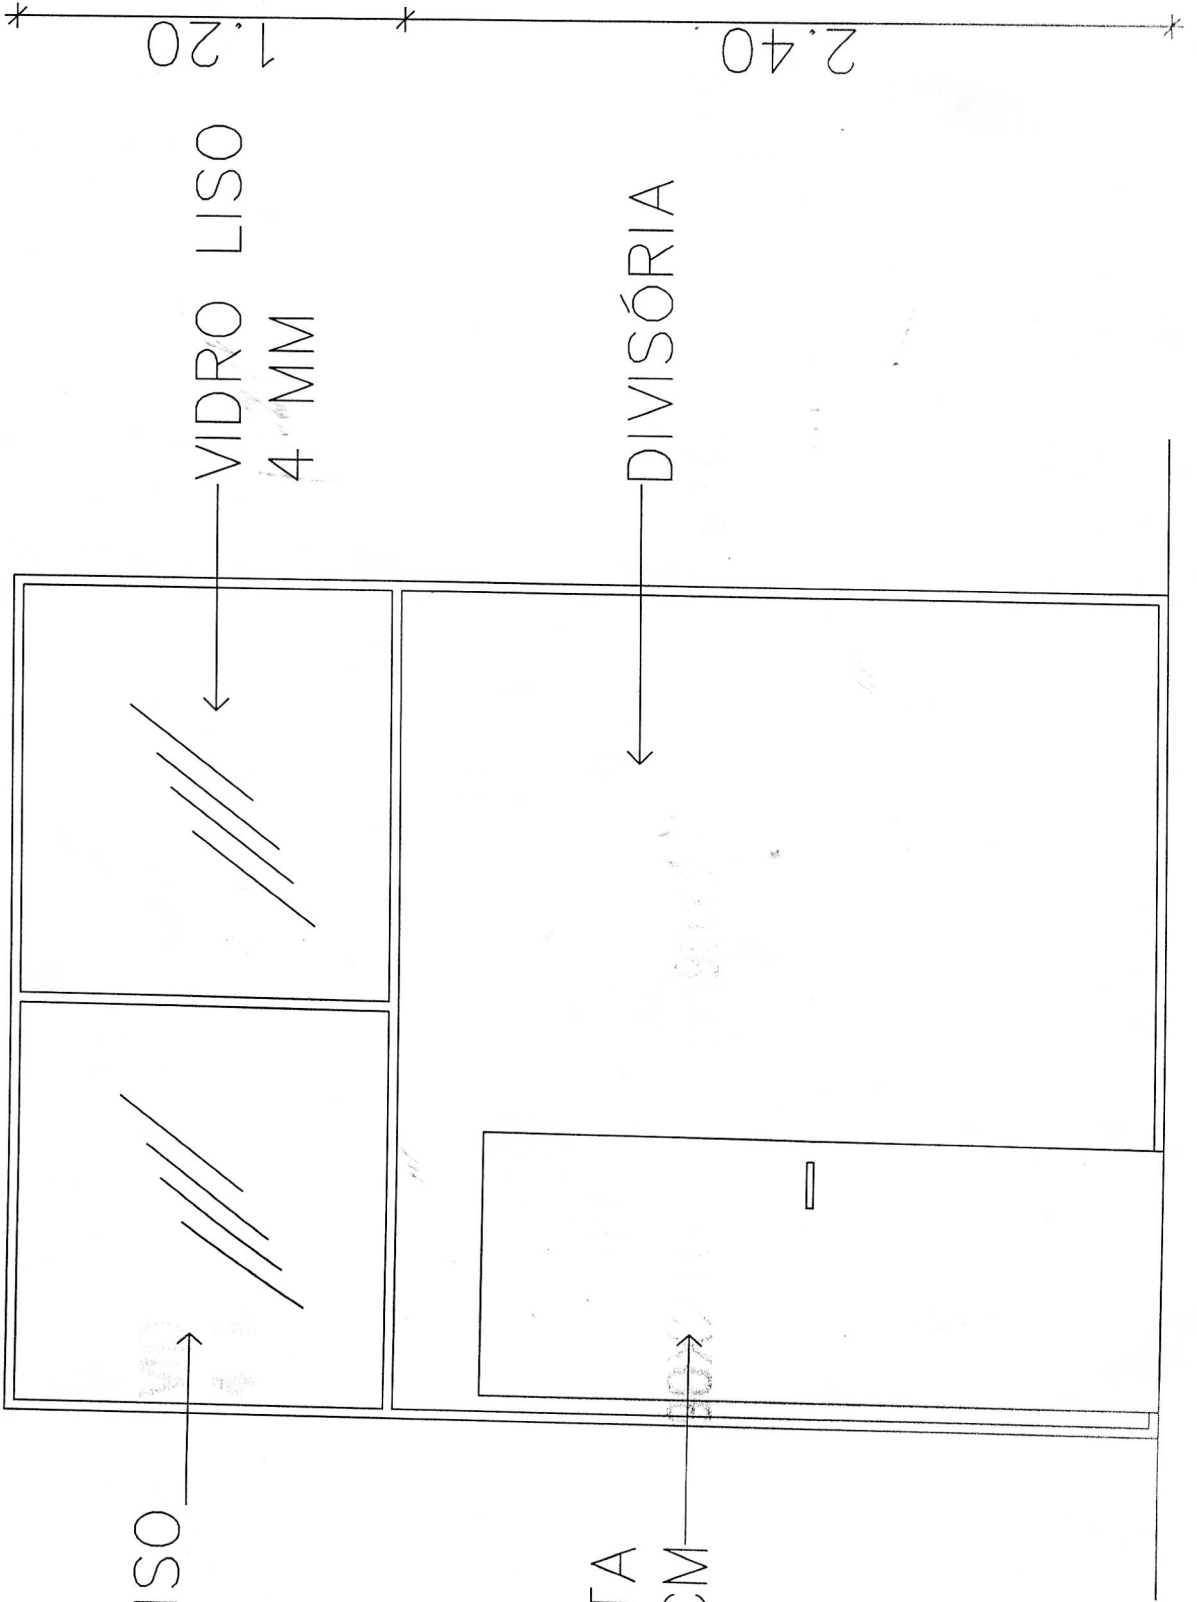

2.70

VIDRO LISO
4 MM

VIDRO LISO
4 MM

PORTA
90X210 CM

DIVISÓRIA

2.40

1.20